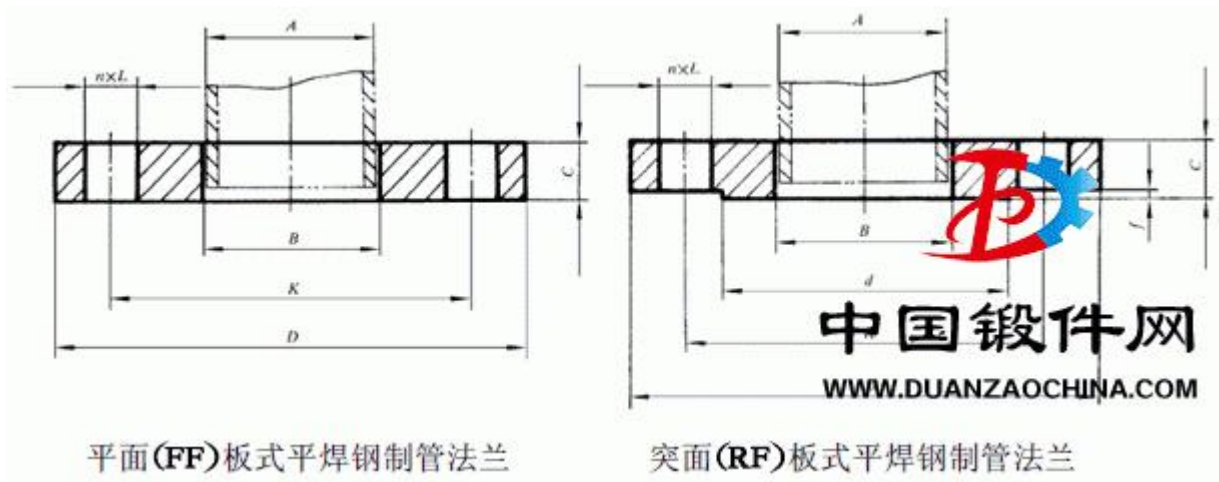

GB/T 9119 PL 平板法兰标准

GB/T 9119 PL 平板法兰属于国标[法兰标准](#)体系。是国标法兰(又称GB 法兰)的其中一种表现形式，是设备或管道上常用的法兰。

上图为 GB/T 9119 PL 平板法兰或近似法兰

查法兰标准就上中国锻件网 www.duanzaochina.com